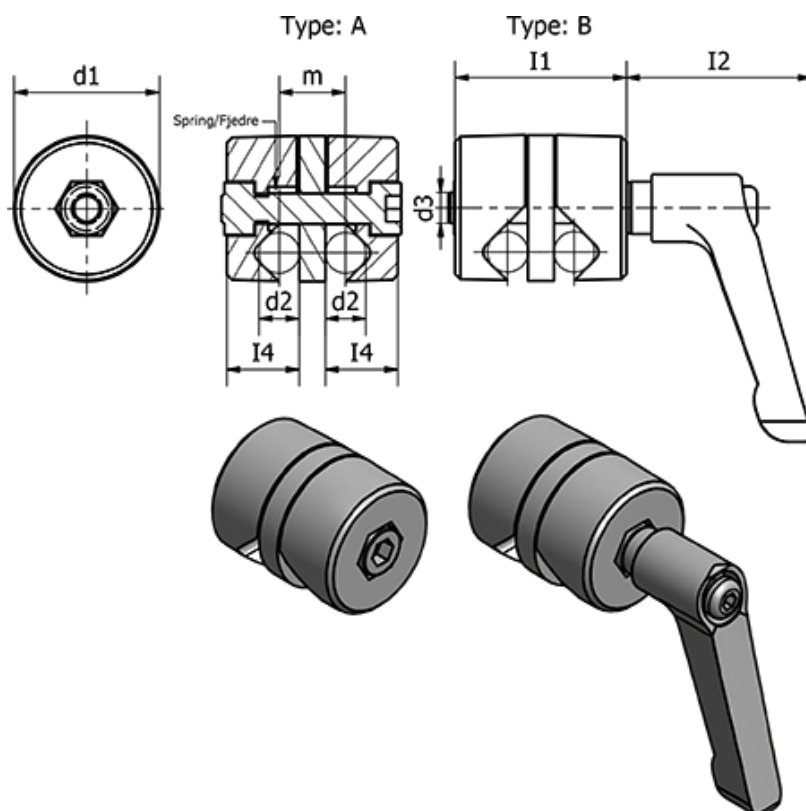

Varenummer: 204904616BSW

Beskrivelse: E+G Klemme beslag - GN 490-46-16-B-SW

Mål

$d1 = 46$

$d2 = 16$

$d3 = M10$

$I1 = 57$

$I2 = 55$

$I3 = 78$

$I4 = 27$

$I5 = 6$

$m = 22$

Vægt (g) = 354